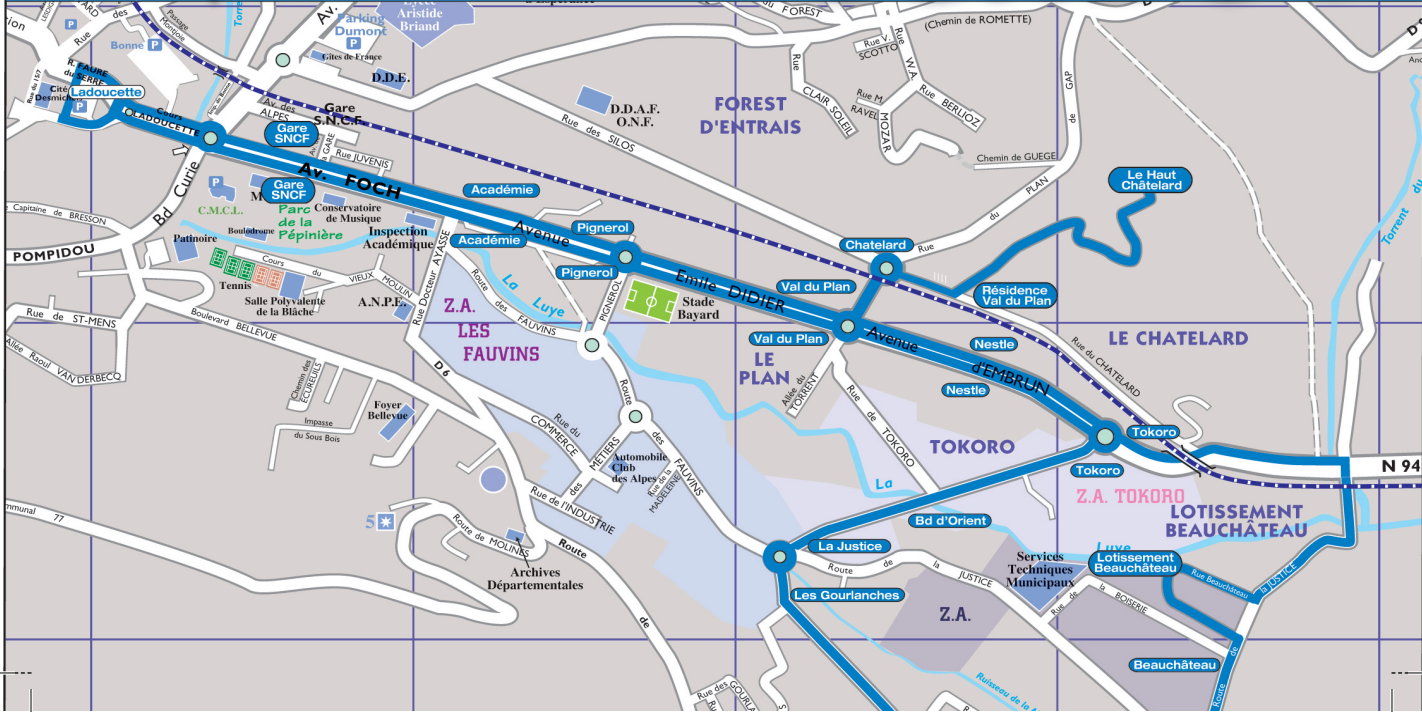

Centre ville > Piddington > Gourlanches > Fauvins > kapados

centroc