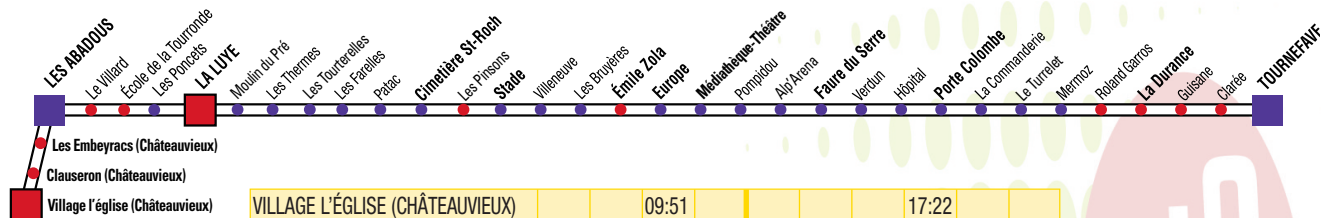

Horaires valables uniquement le samedi.