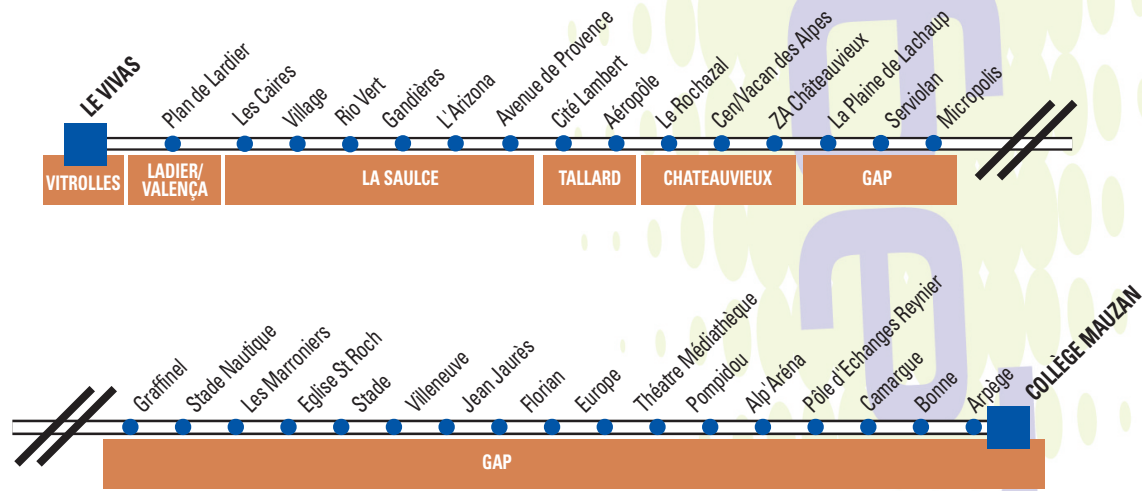

# LES LIGNES RÉGULIÈRES DE L'AGGLOMÉRATION

72

Horaires valables toute l'année

<b>LIGNE 100</b>		<b>GAP - TALLARD - LA SAULCE (LE VIVAS)</b>									
<b>COMMUNES</b>	<b>NOMS ARRÊTS</b>	<b>LMMJVS</b>	<b>LMMJV</b>	<b>LMMJV</b>	<b>LMMJV</b>	<b>LMMJVS</b>	<b>LMaJV</b>	<b>LMMJVS</b>	<b>LMMJV</b>	<b>LMMJV</b>	<b>LMMJV</b>
<b>GAP</b>	COLLÈGE MAUZAN	X	X	X	X	12:10	16:10	X	17:10	X	18:10
	FAURE DU SERRE	X	X	X	X	12:14	16:19	X	17:19	X	18:19
	POLE D'ECHANGES REYNIER	6:45	7:15	7:45	8:15	12:15	16:20	16:45	17:20	17:45	18:20
	PORTE COLOMBE	6:47	7:17	7:47	8:17	12:17	16:22	16:47	17:22	17:47	18:22
	STADE NAUTIQUE	6:55	7:25	7:55	8:25	12:30	16:30	16:55	17:30	17:55	18:30
	LA PLAINE DE LACHAUP	6:58	7:28	7:58	8:28	12:33	16:33	16:58	17:33	17:58	18:33
<b>CHATEAUVIEUX</b>	ZA CHATEAUVIEUX	7:00	7:30	8:00	8:30	12:35	16:35	17:00	17:35	18:00	18:35
<b>NEFFES</b>	CENTRE/VACANCES DES ALPES	7:02	7:32	8:02	8:32	12:37	16:37	17:02	17:37	18:02	18:37
	CHÂTEAUVIEUX LE ROCHAZAL	7:03	7:33	8:03	8:33	12:38	16:38	17:03	17:38	18:03	18:38
<b>TALLARD</b>	AÉROPOLE	7:05	7:35	8:05	8:35	12:40	16:40	17:05	17:40	18:05	18:40
	VILLAGE LA POSTE	7:07	7:37	8:07	8:37	12:42	16:42	17:07	17:42	18:07	18:42
	AVENUE DE PROVENCE	7:10	7:40	8:10	8:40	12:45	16:45	17:10	17:45	18:10	18:45
	L'ARIZONA	7:13	7:43	8:13	8:43	12:48	16:48	17:13	17:48	18:13	18:48
<b>LA SAULCE</b>	GANDIÈRES	7:15	7:45	8:15	8:45	12:50	16:50	17:15	17:50	18:15	18:50
	RIO VERT	7:17	7:47	8:17	8:47	12:52	16:52	17:17	17:52	18:17	18:52
	VILLAGE	7:18	7:48	8:18	8:48	12:53	16:53	17:18	17:53	18:18	18:53
	LES CAIRES	7:20	7:50	8:20	8:50	12:55	16:55	17:20	17:55	18:20	18:55
<b>LADIER/VALENÇA</b>	PLAN DE LARDIER	X	X	X	X	12:57	17:22	X	X	X	X
<b>VITROLLES</b>	LE VIVAS	X	X	X	X	13:01	17:26	X	X	X	X