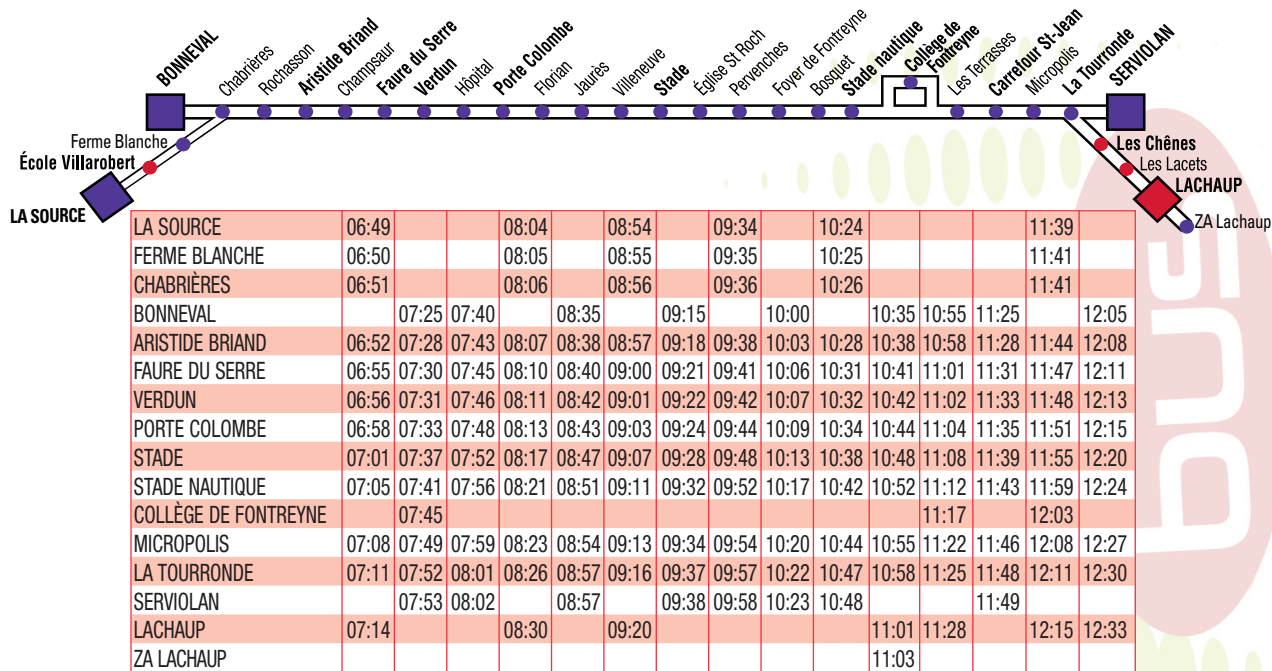

LIGNE 1

Lundi à Vendredi

(LA SOURCE)-BONNEVAL>SERVIOLAN

Horaires valables toute l'année sauf le samedi.