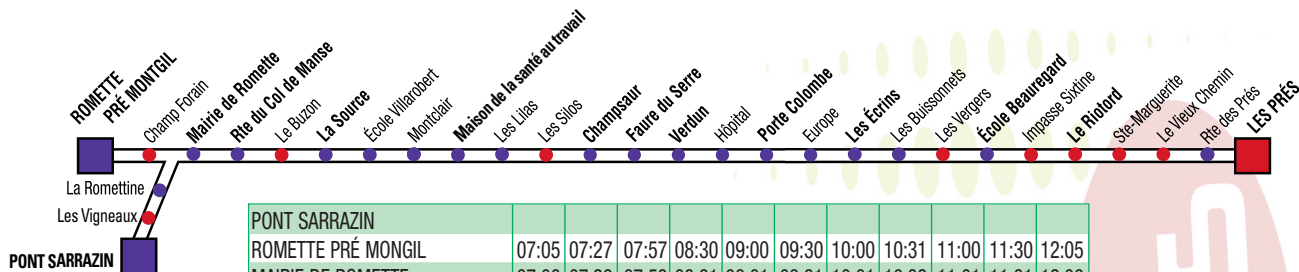

LIGNE 3

Lundi à Vendredi

Horaires valables toute l'année sauf le samedi.

ROMETTE > LES PRÉS