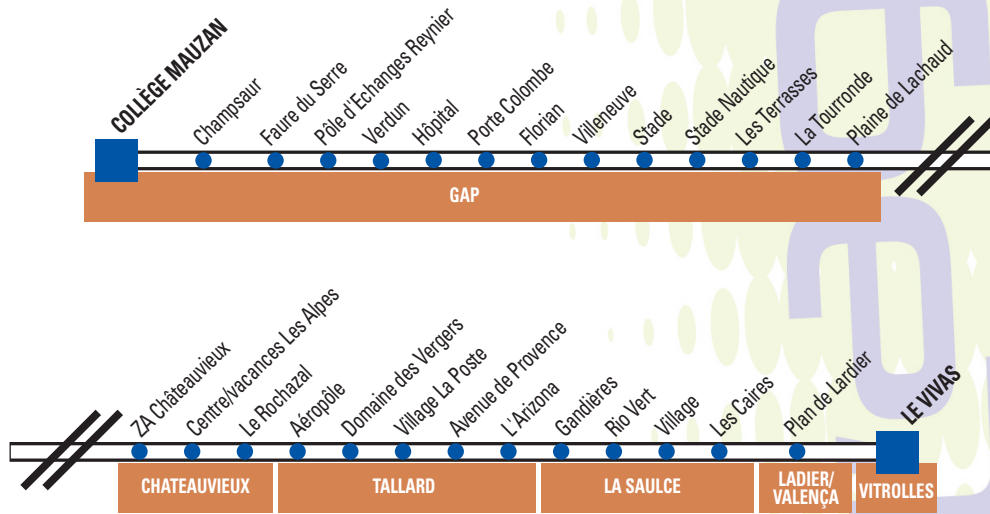

# LES LIGNES RÉGULIÈRES DE L'AGGLOMÉRATION

72

Horaires valables toute l'année

<b>LIGNE 100</b>		<b>GAP - TALLARD - LA SAULCE (LE VIVAS)</b>									
<b>COMMUNES</b>	<b>NOMS ARRÊTS</b>	<b>LMMJVS</b>	<b>LMMJV</b>	<b>LMMJV</b>	<b>LMMJV</b>	<b>LMMJVS</b>	<b>LMaJV</b>	<b>LMMJVS</b>	<b>LMMJV</b>	<b>LMMJV</b>	<b>LMMJV</b>
<b>GAP</b>	COLLÈGE MAUZAN	X	X	X	X	12:10	16:10	X	17:10	X	18:10
	FAURE DU SERRE	X	X	X	X	12:14	16:19	X	17:19	X	18:19
	POLE D'ECHANGES REYNIER	6:45	7:15	7:45	8:15	12:15	16:20	16:45	17:20	17:45	18:20
	PORTE COLOMBE	6:47	7:17	7:47	8:17	12:17	16:22	16:47	17:22	17:47	18:22
	STADE NAUTIQUE	6:55	7:25	7:55	8:25	12:30	16:30	16:55	17:30	17:55	18:30
	LA PLAINE DE LACHAUP	6:58	7:28	7:58	8:28	12:33	16:33	16:58	17:33	17:58	18:33
<b>CHATEAUVIEUX</b>	ZA CHATEAUVIEUX	7:00	7:30	8:00	8:30	12:35	16:35	17:00	17:35	18:00	18:35
<b>NEFFES</b>	CENTRE/VACANCES DES ALPES	7:02	7:32	8:02	8:32	12:37	16:37	17:02	17:37	18:02	18:37
	CHÂTEAUVIEUX LE ROCHAZAL	7:03	7:33	8:03	8:33	12:38	16:38	17:03	17:38	18:03	18:38
<b>TALLARD</b>	AÉROPOLE	7:05	7:35	8:05	8:35	12:40	16:40	17:05	17:40	18:05	18:40
	VILLAGE LA POSTE	7:07	7:37	8:07	8:37	12:42	16:42	17:07	17:42	18:07	18:42
	AVENUE DE PROVENCE	7:10	7:40	8:10	8:40	12:45	16:45	17:10	17:45	18:10	18:45
	L'ARIZONA	7:13	7:43	8:13	8:43	12:48	16:48	17:13	17:48	18:13	18:48
<b>LA SAULCE</b>	GANDIÈRES	7:15	7:45	8:15	8:45	12:50	16:50	17:15	17:50	18:15	18:50
	RIO VERT	7:17	7:47	8:17	8:47	12:52	16:52	17:17	17:52	18:17	18:52
	VILLAGE	7:18	7:48	8:18	8:48	12:53	16:53	17:18	17:53	18:18	18:53
	LES CAIRES	7:20	7:50	8:20	8:50	12:55	16:55	17:20	17:55	18:20	18:55
<b>LADIER/VALENÇA</b>	PLAN DE LARDIER	X	X	X	X	12:57	17:22	X	X	X	X
<b>VITROLLES</b>	LE VIVAS	X	X	X	X	13:01	17:26	X	X	X	X