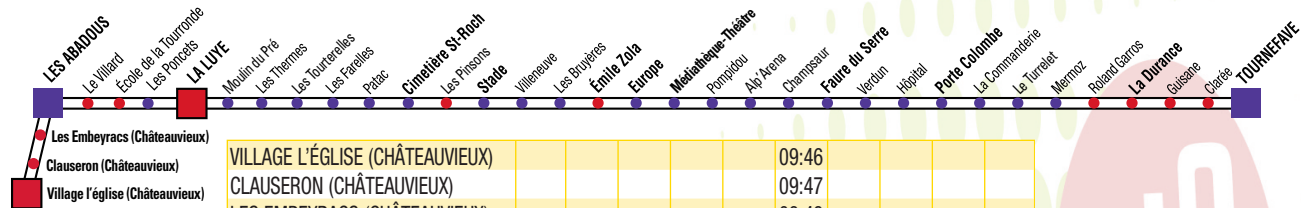

## POLE UNIVERSITAIRE > LES EMÉYERES

**LIGNE 6** Lundi à Vendredi

# (Châteauvieux) LES ABADOUS>TOURNEFAVE

26

Horaires valables toute l'année sauf le samedi.

VILLAGE L'ÉGLISE (CHÂTEAUVIEUX)								09:46			
CLAUSERON (CHÂTEAUVIEUX)								09:47			
LES EMBEYRACS (CHÂTEAUVIEUX)								09:48			
LES ABADOUS		07:15	08:01	08:30	09:30	09:50			10:50	11:37	11:59
ÉCOLE LA TOURRONDE		07:17	08:03	08:32	09:32	09:52			10:52	11:39	12:01
LA LUYE		07:20	08:06	08:35	09:35	09:55			10:55	11:42	12:03
CIMETIÈRE ST ROCH		07:25	08:10	08:39	09:39	09:59			11:00	11:47	12:06
STADE		07:26	08:12	08:41	09:41	10:01			11:01	11:48	12:07
EUROPE		07:32	08:18	08:46	09:46	10:06			11:07	11:54	12:13
POMPIDOU		07:34	08:20	08:48	09:48	10:08			11:09	11:56	12:15
CHAMPSAOUR			07:37								
FAURE DU SERRE	07:15	07:39	08:24	08:53	09:53	10:13	10:41	11:13	12:01	12:20	
VERDUN	07:16	07:40	08:25	08:54	09:54	10:14	10:42	11:14		12:21	
PORTE COLOMBE	07:18	07:42	08:27	08:56	09:56	10:16	10:44	11:16		12:23	
LA DURANCE	07:23	07:48	08:33	09:02	10:01	10:21	10:50	11:22		12:29	
TOURNEFAVE	07:25	07:50	08:35	09:03	10:03	10:23	10:52	11:24		12:31	