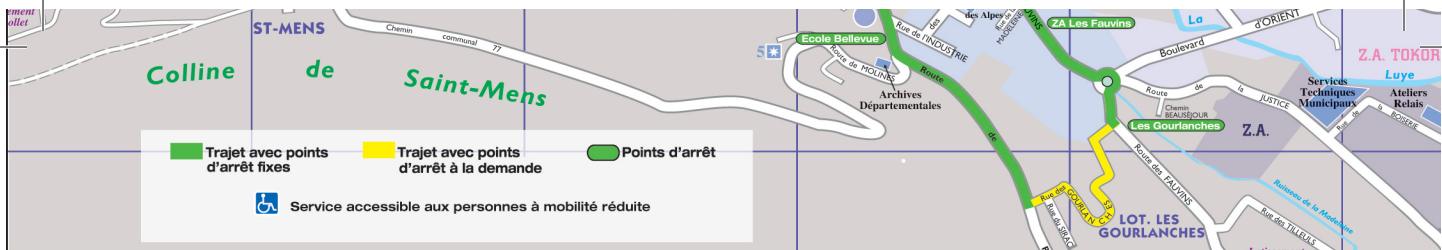

LIGNE 21 CENTRO B (fonctionne toute l'année du mardi au samedi)

LADOUCETTE	08:50		09:50		10:50		11:40	13:50		14:50		15:50		16:40
VICTOR HUGO	08:52		09:52		10:52		11:42	13:52		14:52		15:52		16:42
PÔLE UNIVERSITAIRE	08:52		09:52		10:52		11:42	13:52		14:52		15:52		16:42
CHARLES AUROUZE	08:54		09:54		10:54		11:44	13:54		14:54		15:54		16:44
PIDDINGTON	08:55		09:55		10:55		11:45	13:55		14:55		15:55		16:45
LE SAINT JOSEPH	08:56		09:56		10:56		11:46	13:56		14:56		15:56		16:46
PÔLE UNIVERSITAIRE	08:58		09:58		10:58		11:48	13:58		14:58		15:58		16:48
LADOUCETTE	09:00		10:00		11:00		11:50	14:00		15:00		16:00		16:50
ALP'ARÉNA	09:02		10:02		11:02			14:02		15:02		16:02		
ECOLE BELLEVUE	09:04		10:04		11:04			14:04		15:04		16:04		
LOT. LES GOURLANCHES	09:05		10:05		11:05			14:05		15:05		16:05		
LES GOURLANCHES	09:07		10:07		11:07			14:07		15:07		16:07		
LES MÉTIERS	09:09		10:09		11:09			14:09		15:09		16:09		
PIGNEROL	09:10		10:10		11:10			14:10		15:10		16:10		
ACADÉMIE	09:11		10:11		11:11			14:11		15:11		16:11		
GARE SNCF	09:12		10:12		11:12			14:12		15:12		16:12		
LADOUCETTE	09:15	09:20	10:15	10:20	11:15	11:20		14:15	14:20	15:15	15:20	16:15	16:20	
ALP'ARÉNA		09:22		10:22		11:22			14:22		15:22		16:22	
EPHAD ST. MENS		09:23		10:23		11:23			14:23		15:23		16:23	
LE PANORAMIC		09:24		10:24		11:24			14:24		15:24		16:24	
LE MONTANA		09:25		10:25		11:25			14:25		15:25		16:25	
LES ECRINS		09:26		10:26		11:26			14:26		15:26		16:26	
KAPADOS		09:28		10:28		11:28			14:28		15:28		16:28	
PLACE DE KAPADOS		09:28		10:28		11:28			14:28		15:28		16:28	
PARC DU CHÂTEAU		09:29		10:29		11:29			14:29		15:29		16:29	
LA VALÉRIANE		09:30		10:30		11:30			14:30		15:30		16:30	
LES ECRINS		09:31		10:31		11:31			14:31		15:31		16:31	
PORTE COLOMBE		09:33		10:33		11:33			14:33		15:33		16:33	
COMMANDERIE		09:35		10:35		11:35			14:35		15:35		16:35	
MURET		09:36		10:36		11:36			14:36		15:36		16:36	
LA POSTE		09:39		10:39		11:39			14:39		15:39		16:39	
LADOUCETTE		09:40		10:40		11:40			14:40		15:40		16:40