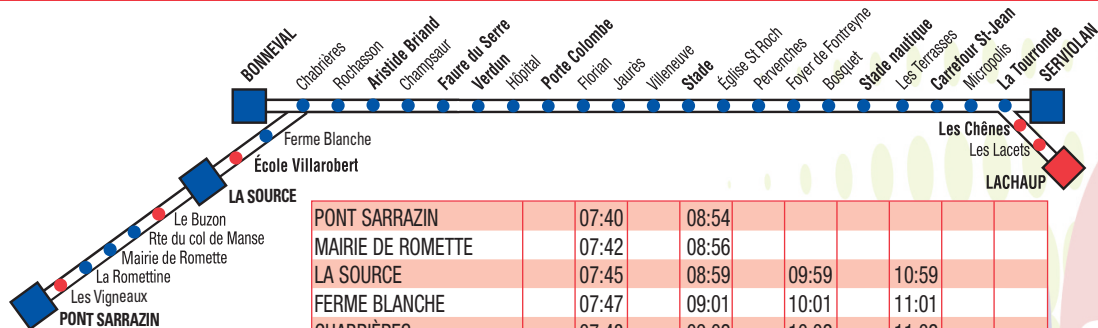

Horaires valables uniquement le samedi.

PONT SARRAZIN		07:40		08:54							
MAIRIE DE ROMETTE		07:42		08:56							
LA SOURCE		07:45		08:59		09:59		10:59			
FERME BLANCHE		07:47		09:01		10:01		11:01			
CHABRIÈRES		07:48		09:02		10:02		11:02			
BONNEVAL	07:00		08:10		09:20		10:30		11:30	12:06	
ARISTIDE BRIAND	07:03	07:49	08:13	09:04	09:23	10:04	10:33	11:04	11:33	12:09	
FAURE DU SERRE	07:05	07:52	08:15	09:07	09:26	10:07	10:36	11:07	11:36	12:12	
VERDUN	07:06	07:53	08:17	09:08	09:27	10:08	10:37	11:08	11:38	12:14	
PORTE COLOMBE	07:08	07:55	08:18	09:10	09:29	10:10	10:39	11:10	11:40	12:16	
STADE	07:12	07:59	08:22	09:14	09:33	10:14	10:43	11:14	11:44	12:21	
STADE NAUTIQUE	07:16	08:03	08:26	09:18	09:37	10:18	10:47	11:18	11:48	12:25	
MICROPOLIS	07:18	08:05	08:29	09:20	09:39	10:20	10:50	11:21	11:51	12:28	
LA TOURRONDE	07:21	08:08	08:32	09:23	09:42	10:23	10:52	11:23	11:54	12:31	
SERVIOLAN		08:09		09:24		10:24	10:53		11:54		
LACHAUP	07:25		08:35		09:46			11:27		12:34