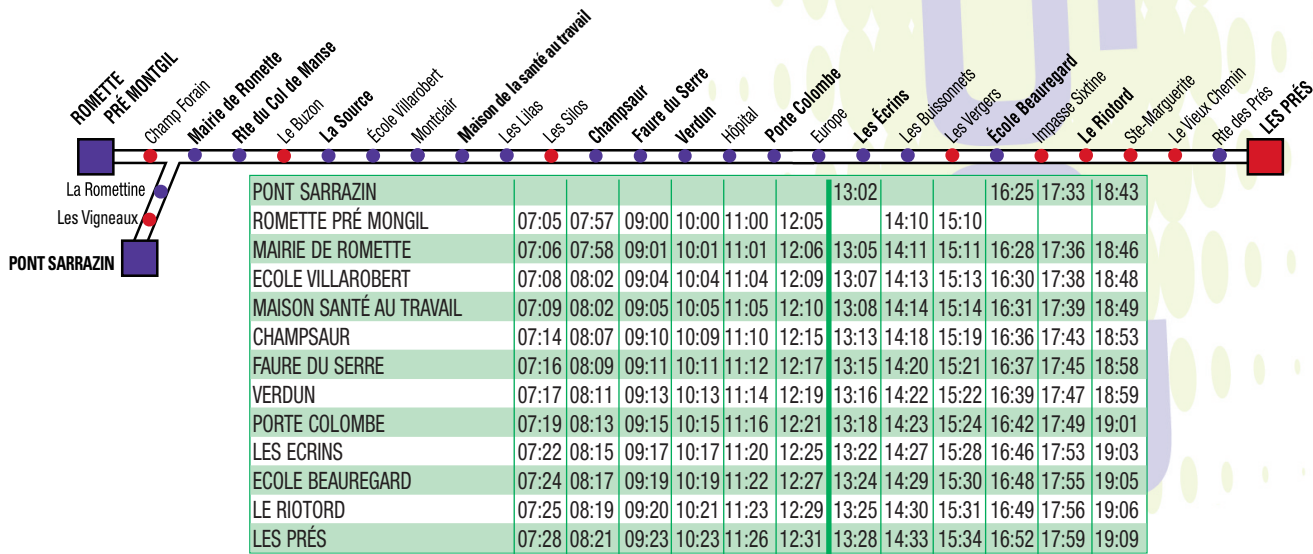

Horaires valables uniquement le samedi.

● Les arrêts accessibles aux personnes à mobilité réduite sont signalés par un point bleu sur le thermomètre de ligne