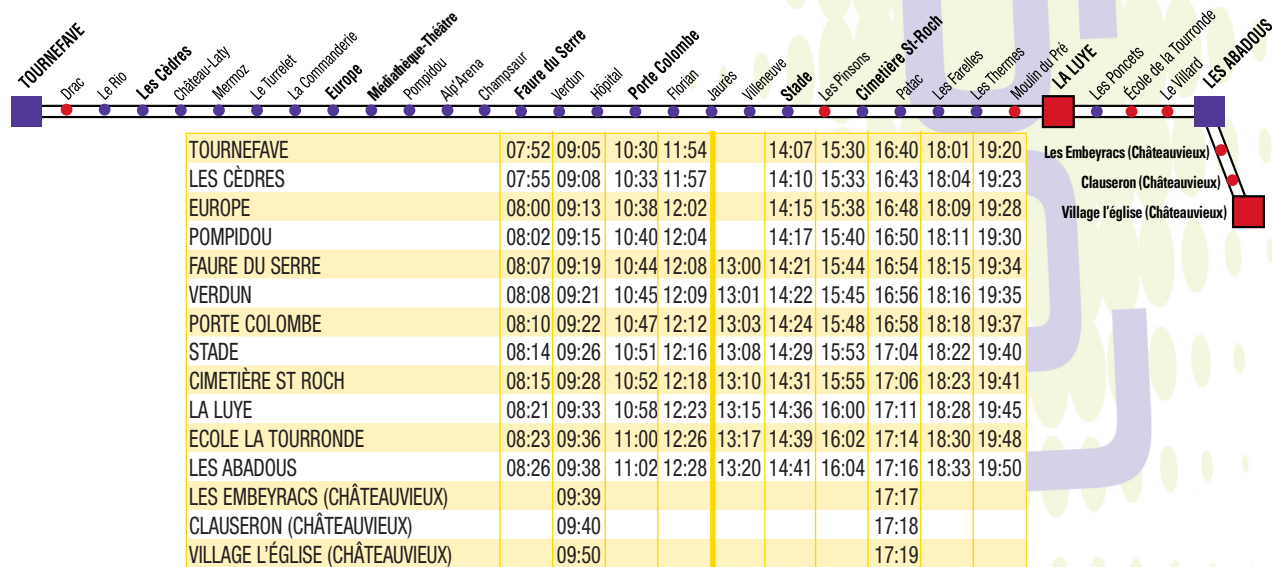

Horaires valables uniquement le samedi.

● Les arrêts accessibles aux personnes à mobilité réduite sont signalés par un point bleu sur le thermomètre de ligne