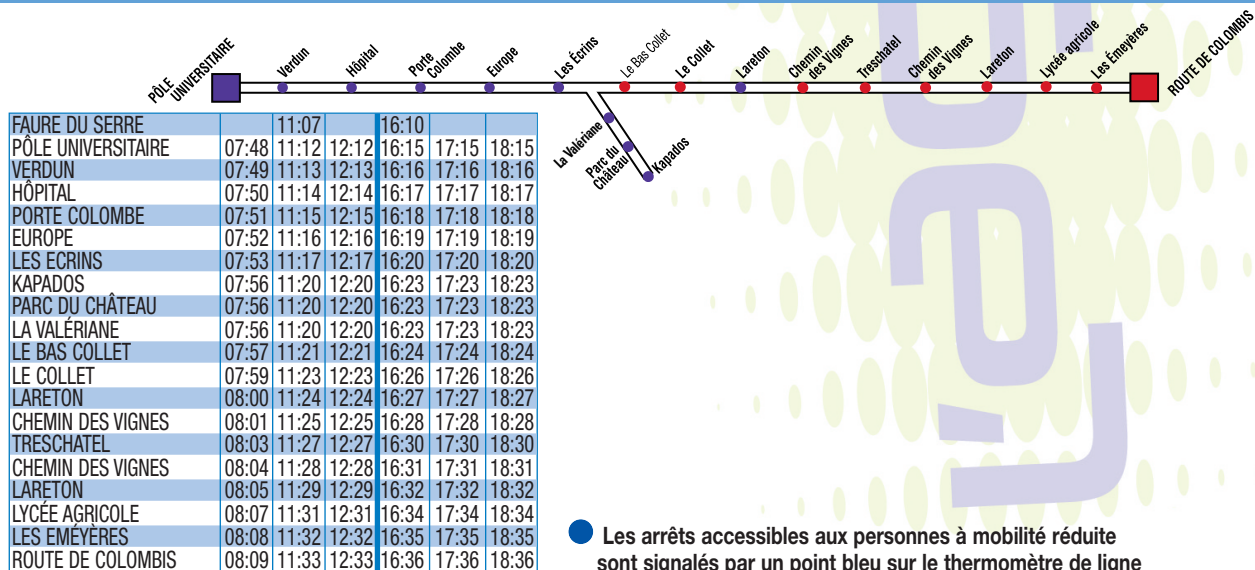

## LES EMÉYÈRES > PÔLE UNIVERSITAIRE

ROUTE DE COLOMBIS	07:20	08:19	<b>D</b>	11:35	13:20	<b>D</b>	16:39	17:39
LES EMÉYÈRES	07:21	08:20	09:30	11:36	13:21	14:30	16:40	17:40
LYCÉE AGRICOLE	07:22	08:20	09:30	11:36	13:22	14:30	16:40	17:40
LARETON	07:25	08:22		11:38	13:24		16:42	17:42
CHEMIN DES VIGNES	07:26	08:23		11:39	13:26		16:43	17:43
TRESCHATEL	07:27	08:25	09:32	11:41	13:27	14:32	16:45	17:45
CHEMIN DES VIGNES	07:29	08:26		11:42	13:28		16:46	17:46
LARETON	07:29	08:27		11:43	13:29		16:47	17:47
LE COLLET	07:30	08:28		11:44	13:30		16:48	17:48
LE BAS COLLET	07:32	08:29		11:45	13:31		16:49	17:49
KAPADOS	07:33	08:31	09:33	11:47	13:33	14:33	16:51	17:51
PARC DU CHÂTEAU	07:34	08:32		11:48	13:34		16:52	17:52
LA VALÉRIANE	07:35	08:33		11:49	13:35		16:53	17:53
LES ECRINS	07:36	08:34	09:34	11:50	13:36	14:34	16:54	17:54
MÉDIATHÈQUE -THÉÂTRE	07:37	08:34		11:51	13:37		16:54	17:54
POMPIDOU	07:38	08:36	09:36	11:52	13:38	14:36	16:56	17:56
ALP'ARENA	07:40	08:37		11:53	13:39		16:57	17:57
CHAMPSAOUR	07:42	08:39			13:40			
FAURE DU SERRE	07:43	08:41	09:39	11:55	13:42	14:39	16:59	17:59
PÔLE UNIVERSITAIRE	07:45	08:43		11:57	13:44		17:01	18:01

## POLE UNIVERSITAIRE > LES EMÉYERES

**LIGNE 6** Lundi à Vendredi