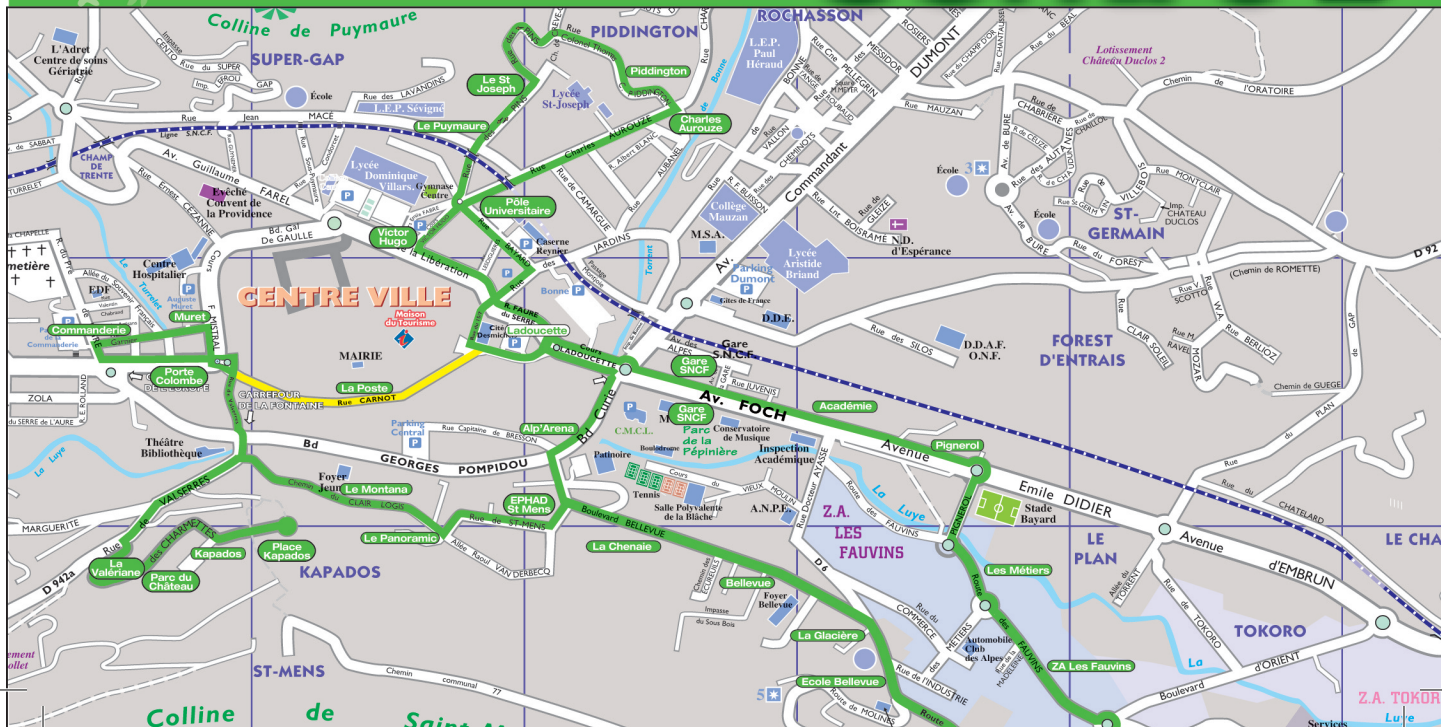

Centre ville > Gourlanches > Fauvins

centro♥B